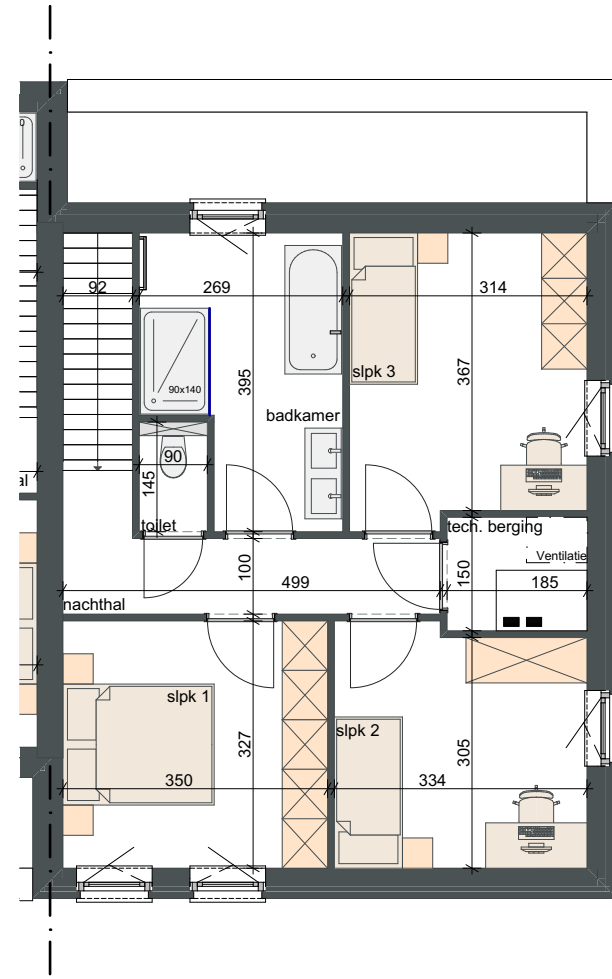

# W006

BOpp.: +/- 81m<sup>2</sup>

Gelijkvloers  
1:100

BOpp.: +/- 69m<sup>2</sup>

1e verdieping  
1:100